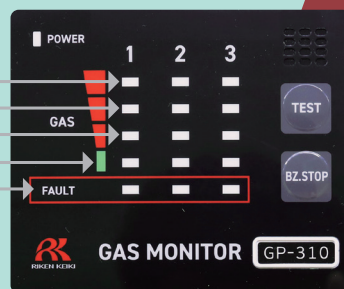

警報状態：ランプ点灯 **赤**  
 — ガス濃度引火レベル危険  
 — ガス濃度上昇注意  
 — ガス漏洩あり  
 正常状態：ランプ点灯 **緑**  
 故障状態：ランプ点灯 **黄**

〈警報表示部〉

## ■ 警報器仕様

型式	GP-310		
検知対象ガス	LPガス	外部出力	(1) 有電圧出力 0-6-12V (監視時：6V 警報時：12V トラブル時：0V)
表示	4段階LED表示		(2) 無電圧接点各1a(常時開)または1b(常時閉)
電源表示	POWERランプ点灯(緑)		(3) 有電圧AC100～220V出力
応答時間	30秒以内		
警報音量	80dB(A)/m以上	使用温度範囲	-10～40℃(急変なきこと)
ガス警報表示	ランプ点灯(赤)	使用湿度範囲	0～95%RH(結露なきこと)
ガス・故障警報動作	自動復帰または自己保持	構造	壁掛型又は埋込型
故障警報表示	FAULTランプ点灯(黄)	外形寸法	約110(W)×190(H)×54(D)mm
電源	AC100～220V±10%(AC100V用ケーブル付属)	質量	約0.8kg
消費電力	通常時：約4.5W 警報時：約6.0W	オプション	点検用ガスライター