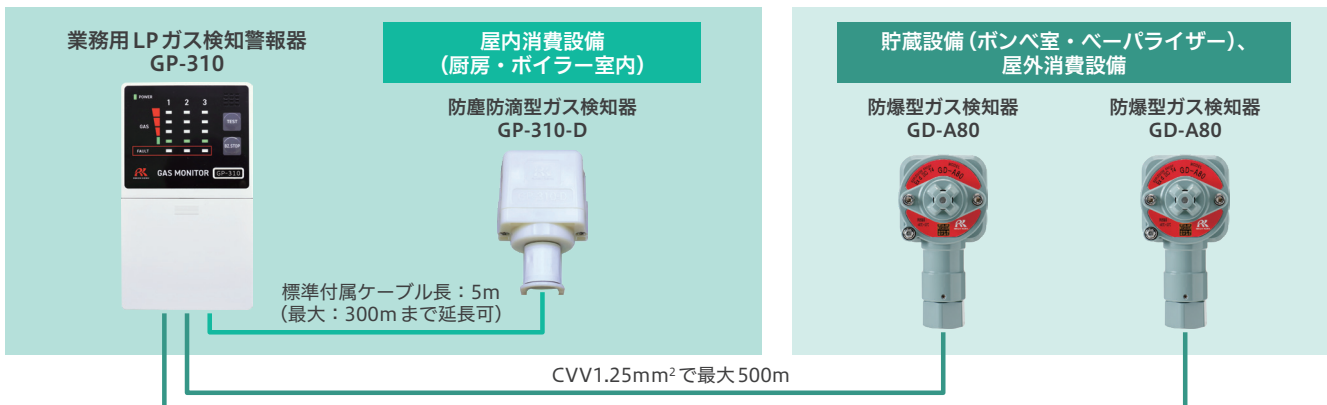

■ 警報器仕様

型式	GP-310		
検知対象ガス	LPガス	外部出力	(1) 有電圧出力 0-6-12V (監視時：6V 警報時：12V トラブル時：0V)
表示	4段階LED表示		(2) 無電圧接点各1a(常時開)または1b(常時閉)
電源表示	POWERランプ点灯(緑)		(3) 有電圧AC100～220V出力
応答時間	30秒以内		
警報音量	80dB(A)/m以上	使用温度範囲	-10～40℃(急変なきこと)
ガス警報表示	ランプ点灯(赤)	使用湿度範囲	0～95%RH(結露なきこと)
ガス・故障警報動作	自動復帰または自己保持	構造	壁掛型又は埋込型
故障警報表示	FAULTランプ点灯(黄)	外形寸法	約110(W)×190(H)×54(D)mm
電源	AC100～220V±10%(AC100V用ケーブル付属)	質量	約0.8kg
消費電力	通常時：約4.5W 警報時：約6.0W	オプション	点検用ガスライター

■ ガス検知器仕様

型式	GP-310-D	GD-A80
検知対象ガス	LPガス	LPガス
検知原理	接触燃焼式	接触燃焼式
検知範囲	0-100%LEL(相当)	0-100%LEL(相当)
警報ガス濃度	LELの1/100以上1/4以下 ※発報開始濃度	LELの1/100以上1/4以下 ※発報開始濃度
応答時間	30秒以内	30秒以内
構造	非防爆	防爆(Ex d IIC T4)
保護等級	IP55相当	IP67相当
使用温度範囲	-10～40℃(急変なきこと)	-20～53℃(急変なきこと)
使用湿度範囲	95%RH以下(結露なきこと)	95%RH以下(結露なきこと)
伝送ケーブル	単線/撚線：0.5mm²～1.5mm² 最大300m	CVV1.25mm²または2mm²・3芯相当
外形寸法	約50(W)×81.3(H)×39.5(D)mm	約78(W)×163(H)×105(D)mm
質量	約85g	約1.0kg
付属品	取り付け板 木ねじ 5mケーブル	防滴カバー付属

〈警報器-ガス検知器 接続例・用途〉

■ ガス検知器の設置場所について

- ガスが漏洩・滞留しやすい場所
- 燃焼器周りの場合、燃焼器から水平距離で4m以内の壁面に設置
- 床面からガス検知器上端までの高さ30cm以内の位置に設置
- 点検し易い場所
- 雨水等でガス検知器が水没しない場所

■ 工事について

1. 防爆型ガス検知器設置は防爆工事が必要となります。
2. ケーブルをご用意ください。
   - CVV1.25mm²または2mm²・3芯相当
   - CVV1.25mm²で最大500mまで伝送可能です。
   - ケーブルは耐圧パッキン方式です。

■ 保守点検について

1. 日常点検・定期点検を行ってください。
2. 点検用ガスライター(別売)をご使用ください。
   - 外部出力を確認するための警報テスト機能があります。取扱説明書に従って実施願います。

理研計器株式会社

本 社 〒174-8744 東京都板橋区小豆沢2-7-6
☎0570-001939 FAX (03)3558-0043
ホームページ <https://www.rikenkeiki.co.jp/>
プロダクトサイト <https://product.rikenkeiki.co.jp/>

問い合わせ先 (営業部・営業所)

営業一課 ☎(03)3966-1111(代)	名古屋 ☎(052)822-1031(代)
営業二課 ☎(03)3966-1114(代)	四日市 ☎(059)333-7226(代)
営業三課 ☎(03)6454-5583(代)	金沢 ☎(076)240-7060(代)
札幌 ☎(011)375-1822(代)	大阪 ☎(06)6350-5871(代)
岩手 ☎(0197)65-1112(代)	神戸 ☎(078)261-3031(代)
仙台 ☎(022)722-7835(代)	水島 ☎(086)446-2702(代)
水戸 ☎(029)215-2581(代)	広島 ☎(082)875-4151(代)
埼玉 ☎(048)598-5090(代)	福岡 ☎(092)692-1161(代)
千葉 ☎(043)497-6303(代)	熊本 ☎(096)273-9407(代)
川奈 ☎(045)642-5314(代)	分 ☎(097)523-3811(代)
浜松 ☎(053)437-9421(代)	

RIKEN KEIKI

※本カタログの記載事項は、性能向上のため、お断りなしに変更する事があります。