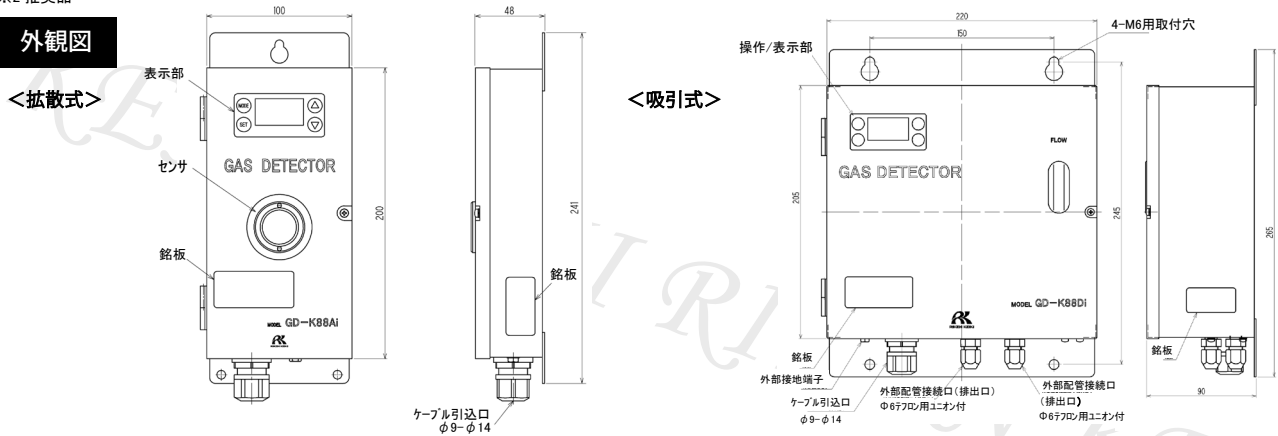

仕様

型式	GD-K88Ai	GD-K88Di	GD-F88Ai	GD-F88Di
検知原理	定電位電解式		隔膜ガバナニ電池式	
検知対象ガス	毒性ガス		酸素	
濃度表示	7セグメントLCD(4桁)			
検知範囲	検知対象ガスによる		0~5vol%、0~10vol%、0~25vol%	
検知方式	拡散式	吸引式 (別途吸引ユニットが必要となります)	拡散式	吸引式 (別途吸引ユニットが必要となります)
吸引流量	—	0.5L/min±10%	—	0.5L/min±10%
ガス警報タイプ	2段警報(H-HH)		2段警報(H-HHまたはL-H、L-LL)	
ガス警報表示	警報メッセージ(AL1/AL2)表示			
ガス警報動作※1	自動復帰又は自己保持			
故障警報・自己診断	システム異常/センサ異常			
故障警報表示	内容表示			
故障警報動作	自動復帰			
伝送方式	2線式アナログ伝送+デジタル伝送(HART通信)			
伝送仕様	DC4~20mA(負荷抵抗300Ω以下)			
通信方式	HART 7			
電源	DC24V±10%			
消費電力	約0.6W			
伝送ケーブル	CVVS等のシールドケーブル(1.25mm²)・2芯			
伝送距離	CVVS・1.25 mm²にて1km以内 (但し、検知部~ツェナーバリア間600m以内)			
安全保持器※2	ツェナーバリア(MTL7728ac / MTL7728+ / MTL7728-)又は 絶縁バリア(MTL5541 / RN-221N-EJ / KFD2-STC4-EXX1)			
配管接続口	—	Rc1/4(O.Dφ6-1tテフロン管用ハーフユニオン<PP>付)	—	Rc1/4(O.Dφ6-1tテフロン配管用ハーフユニオン<PP>付)
使用温度範囲	0~40°C(急変なきこと) ※搭載センサにより異なる場合があります		-10~40°C(急変なきこと)	
使用湿度範囲	30~70%RH(結露なきこと) ※搭載センサにより異なる場合があります		95%RH以下(結露なきこと)	
構造	壁掛型			
防爆構造	本質安全防爆構造 安全保持器(バリア)使用時			
防爆等級	Ex ia II C T4 X			
外形寸法	約100(W)×241(H)×48(D)mm (突起部は除く)	約220(W)×265(H)×90(D)mm (突起部は除く)	約100(W)×241(H)×48(D)mm (突起部は除く)	約220(W)×265(H)×90(D)mm (突起部は除く)
質量	約1.0kg	約2.6kg	約1.0kg	約2.5kg
材質※1	ボンデ鋼板(SECC)またはステンレススチール(SUS304)			
塗装	メラミン焼付塗装			
外観色	マンセル2.5Y9/2			

※1 注文時にご指定下さい。
※2 推奨品

外観図

理研計器株式会社

本社 〒174-8744 東京都板橋区小豆沢2-7-6
☎ (03)3966-1111(代) FAX (03)3558-0043
ホームページ <http://www.rikenkeiki.co.jp/>

1. (営業所・出張所)

札幌	札幌	四日市	☎(059)333-7226(代)
仙台	仙台	金沢	☎(076)240-7060(代)
水戸	水戸	大阪	☎(06)6350-5871(代)
宇都宮	宇都宮	神戸	☎(078)261-3031(代)
千葉	千葉	水島	☎(086)446-2702(代)
横浜	横浜	国	☎(0897)37-3775(代)
名古屋	名古屋	島	☎(082)875-4151(代)
		福	☎(092)692-1161(代)
		岡	☎(096)373-1230(代)
		本	☎(097)523-3811(代)
		分	

※本カタログの記載事項は、性能向上のため、お断りなしに変更する事があります。