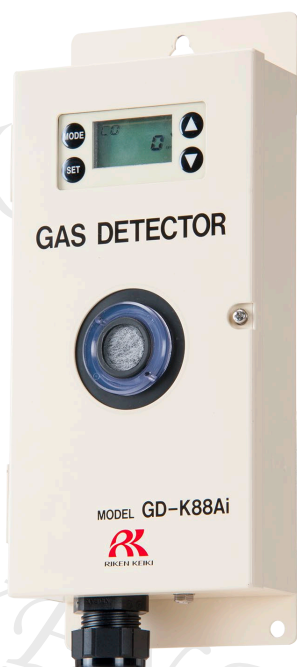

本質安全防爆構造 酸素/毒性ガス検知部

Model GD-88シリーズ

TIIS((公社)産業安全技術協会)
防爆検定合格品

HART
COMMUNICATION FOUNDATION

<拡散式>

Model : GD-K88Ai (毒性ガス用)
Model : GD-F88Ai (酸素用)

<吸引式>

Model : GD-K88Di (毒性ガス用)
Model : GD-F88Di (酸素用)

・ 2線式ガス検知部

本体への電源供給とセンサ出力(4-20mA)が2線のみで対応可能
他の計装信号同様に直接DCSへの入力が可能

・ 圧力補正機能搭載

内蔵された圧力センサが大気圧変動の影響を補正します
(※酸素検知部 GD-F88Ai、GD-F88Diのみ)

・ 本質安全防爆構造

安全保持器(バリア)との組み合わせで本質安全防爆構造
Ex ia II C T4なので、0種危険場所の測定も可能です

・ アスピレータ内蔵【オプション】

従来の外付けユニットからアスピレータ内蔵

・ 腐食性ガス対策構造

ご指定によりSUS管体選択可能

・ HART通信対応

仕様

型式	GD-K88Ai	GD-K88Di	GD-F88Ai	GD-F88Di
検知原理	定電位電解式		隔膜ガバナニ電池式	
検知対象ガス	毒性ガス		酸素	
濃度表示	7セグメントLCD(4桁)			
検知範囲	検知対象ガスによる		0~5vol%、0~10vol%、0~25vol%	
検知方式	拡散式	吸引式 (別途吸引ユニットが必要となります)	拡散式	吸引式 (別途吸引ユニットが必要となります)
吸引流量	—	0.5L/min±10%	—	0.5L/min±10%
ガス警報タイプ	2段警報(H-HH)		2段警報(H-HHまたはL-H、L-LL)	
ガス警報表示	警報メッセージ(AL1/AL2)表示			
ガス警報動作※1	自動復帰又は自己保持			
故障警報・自己診断	システム異常/センサ異常			
故障警報表示	内容表示			
故障警報動作	自動復帰			
伝送方式	2線式アナログ伝送+デジタル伝送(HART通信)			
伝送仕様	DC4~20mA(負荷抵抗300Ω以下)			
通信方式	HART 7			
電源	DC24V±10%			
消費電力	約0.6W			
伝送ケーブル	CVVS等のシールドケーブル(1.25mm ²)・2芯			
伝送距離	CVVS・1.25 mm ² にて1km以内 (但し、検知部~ツェナーバリア間600m以内)			
安全保持器※2	ツェナーバリア(MTL7728ac / MTL7728+ / MTL7728-)又は 絶縁バリア(MTL5541 / RN-221N-EJ / KFD2-STC4-EXX1)			
配管接続口	—	Rc1/4(O.Dφ6-1tテフロン管用ハーフユニオン<PP>付)	—	Rc1/4(O.Dφ6-1tテフロン配管用ハーフユニオン<PP>付)
使用温度範囲	0~40°C(急変なきこと) ※搭載センサにより異なる場合があります		-10~40°C(急変なきこと)	
使用湿度範囲	30~70%RH(結露なきこと) ※搭載センサにより異なる場合があります		95%RH以下(結露なきこと)	
構造	壁掛型			
防爆構造	本質安全防爆構造 安全保持器(バリア)使用時			
防爆等級	Ex ia II C T4 X			
外形寸法	約100(W)×241(H)×48(D)mm (突起部は除く)	約220(W)×265(H)×90(D)mm (突起部は除く)	約100(W)×241(H)×48(D)mm (突起部は除く)	約220(W)×265(H)×90(D)mm (突起部は除く)
質量	約1.0kg	約2.6kg	約1.0kg	約2.5kg
材質※1	ボンデ鋼板(SECC)またはステンレススチール(SUS304)			
塗装	メラミン焼付塗装			
外観色	マンセル2.5Y9/2			