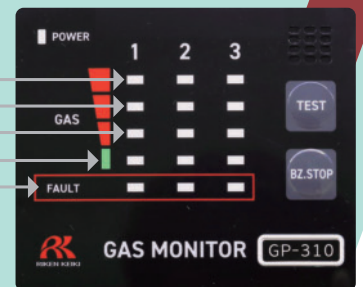

業務用LPガスの漏洩検知に最適。 LEDレベル表示により 視認性の高い監視を実現！

ペーパーライザー、レストラン厨房など、最大3カ所のLPガス漏洩検知を1台で実現します。
5年間メンテナンスフリーで管理も簡単です。

防塵防滴型ガス検知器
GP-310-D

防爆型ガス検知器
GD-A80

業務用LPガス検知警報器

MODEL: GP-310

特長

- ガス検知器は用途に合わせて防爆型/防塵防滴型が選択可能
 - ▶ 工業用にも実績のある安心な防爆型と配線工事不要で簡単ワンタッチ結線の防塵防滴型から設置場所・用途に合わせて選択できます。
- ガス濃度レベルをランプでお知らせ
 - ▶ ガス警報時の濃度レベルをLEDランプでお知らせするため、視認性が高く警報状態を簡単に確認できます。
- GP-310-DはIP55相当の防塵防滴構造
 - ▶ 水がかかっても安心！ レストラン厨房でも安心してご使用いただけます。
- 耐久性が高く、長寿命センサ
 - ▶ 5年間メンテナンスフリーで管理も簡単。

警報状態：ランプ点灯 **赤**
 — ガス濃度引火レベル危険
 — ガス濃度上昇注意
 — ガス漏洩あり
 正常状態：ランプ点灯 **緑**
 故障状態：ランプ点灯 **黄**

〈警報表示部〉

■ 警報器仕様

型式	GP-310		
検知対象ガス	LPガス	外部出力	(1) 有電圧出力 0-6-12V (監視時：6V 警報時：12V トラブル時：0V)
表示	4段階LED表示		(2) 無電圧接点各1a(常時開)または1b(常時閉)
電源表示	POWERランプ点灯(緑)		(3) 有電圧AC100～220V出力
応答時間	30秒以内		
警報音量	80dB(A)/m以上	使用温度範囲	-10～+40°C(急変なきこと)
ガス警報表示	ランプ点灯(赤)	使用湿度範囲	0～95%RH(結露なきこと)
ガス・故障警報動作	自動復帰または自己保持	構造	壁掛型または埋込型
故障警報表示	FAULTランプ点灯(黄)	外形寸法	約110(W)×190(H)×54(D)mm
電源	AC100～220V±10%(AC100V用ケーブル付属)	質量	約0.8kg
消費電力	通常時：約4.5W 警報時：約6.0W	オプション	点検用ガスライター

■ ガス検知器仕様

型式	GP-310-D	GD-A80
検知対象ガス	LPガス	LPガス
検知原理	接触燃焼式	接触燃焼式
検知範囲	0～100%LEL(相当)	0～100%LEL(相当)
警報ガス濃度	LELの1/100以上1/4以下 ※発報開始濃度	LELの1/100以上1/4以下 ※発報開始濃度
応答時間	30秒以内	30秒以内
防爆構造	非防爆構造	耐圧防爆構造(防爆等級：Ex d IIC T4)
保護等級	IP55相当	IP67相当
使用温度範囲	-10～+40°C(急変なきこと)	-20～+53°C(急変なきこと)
使用湿度範囲	95%RH以下(結露なきこと)	95%RH以下(結露なきこと)
伝送ケーブル	単線/燃線：0.5mm ² ～1.5mm ² 最大300m	CVV1.25mm ² または2mm ² ・3芯相当
外形寸法	約50(W)×81.3(H)×39.5(D)mm	約78(W)×163(H)×105(D)mm
質量	約85g	約1.0kg
付属品	取り付け板 木ねじ 5mケーブル	防滴カバー