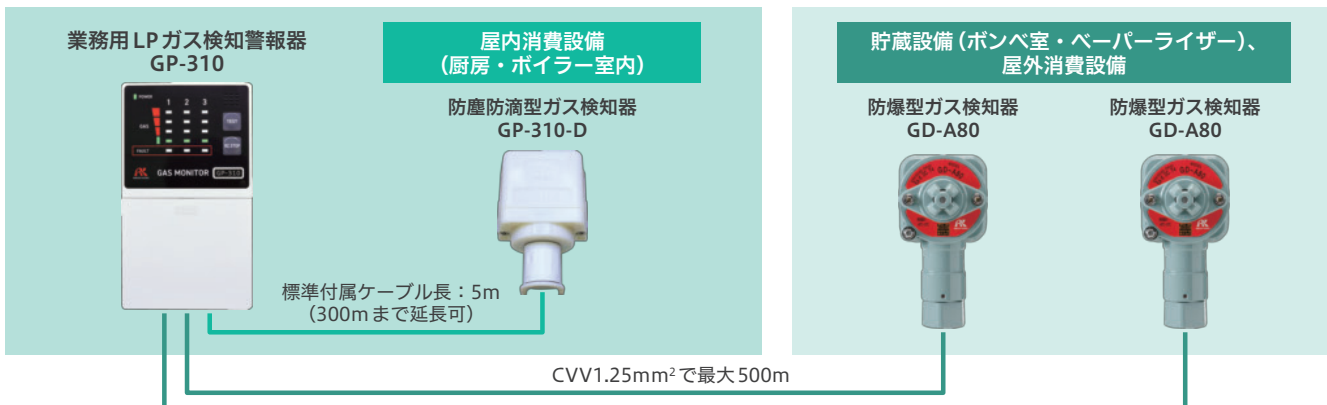

■ 警報器仕様

型式	GP-310		
検知対象ガス	LPガス	外部出力	(1) 有電圧出力 0-6-12V (監視時：6V 警報時：12V トラブル時：0V)
表示	4段階LED表示		(2) 無電圧接点各1a(常時開)または1b(常時閉)
電源表示	POWERランプ点灯(緑)		(3) 有電圧AC100～220V出力
応答時間	30秒以内		
警報音量	80dB(A)/m以上	使用温度範囲	-10～+40°C(急変なきこと)
ガス警報表示	ランプ点灯(赤)	使用湿度範囲	0～95%RH(結露なきこと)
ガス・故障警報動作	自動復帰または自己保持	構造	壁掛型または埋込型
故障警報表示	FAULTランプ点灯(黄)	外形寸法	約110(W)×190(H)×54(D)mm
電源	AC100～220V±10%(AC100V用ケーブル付属)	質量	約0.8kg
消費電力	通常時：約4.5W 警報時：約6.0W	オプション	点検用ガスライター

■ ガス検知器仕様

型式	GP-310-D	GD-A80
検知対象ガス	LPガス	LPガス
検知原理	接触燃焼式	接触燃焼式
検知範囲	0～100%LEL(相当)	0～100%LEL(相当)
警報ガス濃度	LELの1/100以上1/4以下 ※発報開始濃度	LELの1/100以上1/4以下 ※発報開始濃度
応答時間	30秒以内	30秒以内
防爆構造	非防爆構造	耐圧防爆構造(防爆等級：Ex d IIC T4)
保護等級	IP55相当	IP67相当
使用温度範囲	-10～+40°C(急変なきこと)	-20～+53°C(急変なきこと)
使用湿度範囲	95%RH以下(結露なきこと)	95%RH以下(結露なきこと)
伝送ケーブル	単線/燃線：0.5mm²～1.5mm² 最大300m	CVV1.25mm²または2mm²・3芯相当
外形寸法	約50(W)×81.3(H)×39.5(D)mm	約78(W)×163(H)×105(D)mm
質量	約85g	約1.0kg
付属品	取り付け板 木ねじ 5mケーブル	防滴カバー

〈警報器-ガス検知器 接続例・用途〉

■ ガス検知器の設置場所について

- ガスが漏洩・滞留しやすい場所
- 燃焼器周りの場合、燃焼器から水平距離で4m以内の壁面に設置
- 床面からガス検知器上端までの高さ30cm以内の位置に設置
- 点検し易い場所
- 雨水等でガス検知器が水没しない場所

■ 工事について

1. 防爆型ガス検知器設置は防爆工事が必要となります。
2. ケーブルをご用意ください。
   - CVV1.25mm²または2mm²・3芯相当
   - CVV1.25mm²で500mまで伝送可能です。
   - ケーブルは耐圧パッキン方式です。

■ 保守点検について

1. 日常点検・定期点検を行ってください。
2. 点検用ガスライター(別売)をご使用ください。
   - 外部出力を確認するための警報テスト機能があります。取扱説明書に従って実施願います。

理研計器株式会社

本 社 〒174-8744 東京都板橋区小豆沢2-7-6
☎0570-001939 FAX (03)3558-0043
ホームページ <https://www.rikenkeiki.co.jp/>
プロダクトサイト <https://product.rikenkeiki.co.jp/>

問い合わせ先 (営業部・営業所)

営業一課 ☎(03)3966-1111代	浜松 ☎(053)437-9421代
営業二課 ☎(03)3966-1114代	名古屋 ☎(052)822-1031代
営業三課 ☎(03)6454-5583代	四日市 ☎(059)333-7226代
札幌 ☎(011)375-1822代	金沢 ☎(076)240-7060代
岩手 ☎(0197)65-1112代	関西 ☎(06)4950-5708代
仙台 ☎(022)722-7835代	鳥島 ☎(086)446-2702代
水戸 ☎(029)215-2581代	広島 ☎(082)875-4151代
埼玉 ☎(048)598-5090代	福岡 ☎(092)692-1161代
千葉 ☎(043)497-6303代	熊本 ☎(096)273-9407代
神奈川 ☎(045)642-5314代	分 分 ☎(097)523-3811代

※本カタログの記載事項は、性能向上のため、お断りなしに変更する事があります。