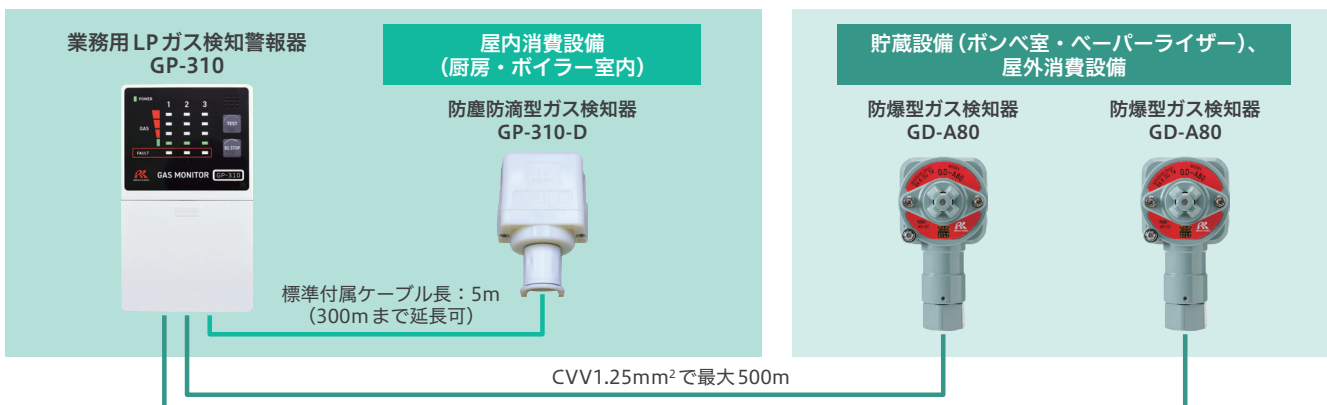

■ 警報器仕様

型式	GP-310		
検知対象ガス	LPガス	外部出力	(1) 有電圧出力 0-6-12V (監視時：6V 警報時：12V トラブル時：0V)
表示	4段階LED表示		(2) 無電圧接点各1a(常時開)または1b(常時閉)
電源表示	POWERランプ点灯(緑)		(3) 有電圧AC100～220V出力
応答時間	30秒以内		
警報音量	80dB(A)/m以上	使用温度範囲	-10～+40℃(急変なきこと)
ガス警報表示	ランプ点灯(赤)	使用湿度範囲	0～95%RH(結露なきこと)
ガス・故障警報動作	自動復帰または自己保持	構造	壁掛型または埋込型
故障警報表示	FAULTランプ点灯(黄)	外形寸法	約110(W)×190(H)×54(D)mm
電源	AC100～220V±10%(AC100V用ケーブル付属)	質量	約0.8kg
消費電力	通常時：約4.5W 警報時：約6.0W	オプション	点検用ガスライター

■ ガス検知器仕様

型式	GP-310-D	GD-A80
検知対象ガス	LPガス	LPガス
検知原理	接触燃焼式	接触燃焼式
検知範囲	0～100%LEL(相当)	0～100%LEL(相当)
警報ガス濃度	LELの1/100以上1/4以下 ※発報開始濃度	LELの1/100以上1/4以下 ※発報開始濃度
応答時間	30秒以内	30秒以内
防爆構造	非防爆構造	耐圧防爆構造(防爆等級：Ex d IIC T4)
保護等級	IP55相当	IP67相当
使用温度範囲	-10～+40℃(急変なきこと)	-20～+53℃(急変なきこと)
使用湿度範囲	95%RH以下(結露なきこと)	95%RH以下(結露なきこと)
伝送ケーブル	単線/燃線：0.5mm²～1.5mm² 最大300m	CVV1.25mm²または2mm²・3芯相当
外形寸法	約50(W)×81.3(H)×39.5(D)mm	約78(W)×163(H)×105(D)mm
質量	約85g	約1.0kg
付属品	取り付け板 木ねじ 5mケーブル	防滴カバー

〈警報器-ガス検知器 接続例・用途〉

■ ガス検知器の設置場所について

- ガスが漏洩・滞留しやすい場所
- 燃焼器周りの場合、燃焼器から水平距離で4m以内の壁面に設置
- 床面からガス検知器上端までの高さ30cm以内の位置に設置
- 点検し易い場所
- 雨水等でガス検知器が水没しない場所

■ 工事について

1. 防爆型ガス検知器設置は防爆工事が必要となります。
2. ケーブルをご用意ください。
   - CVV1.25mm²または2mm²・3芯相当
   - CVV1.25mm²で500mまで伝送可能です。
   - ケーブルは耐圧パッキン方式です。

■ 保守点検について

1. 日常点検・定期点検を行ってください。
2. 点検用ガスライター(別売)をご使用ください。
   - 外部出力を確認するための警報テスト機能があります。取扱説明書に従って実施願います。

理研計器株式会社

本 社 〒174-8744 東京都板橋区小豆沢2-7-6
☎0570-001939 FAX (03)3558-0043
ホームページ <https://www.rikenkeiki.co.jp/>
プロダクトサイト <https://product.rikenkeiki.co.jp/>

問い合わせ先 (営業部・営業所)

営業一課 ☎(03)3966-1111代	名古屋 ☎(052)822-1031代
営業二課 ☎(03)3966-1114代	四日市 ☎(059)333-7226代
営業三課 ☎(03)6454-5583代	金沢 ☎(076)240-7060代
札幌 ☎(011)375-1822代	大阪 ☎(06)6350-5871代
岩手 ☎(0197)65-1112代	神戸 ☎(078)261-3031代
仙台 ☎(022)722-7835代	水島 ☎(086)446-2702代
水戸 ☎(029)215-2581代	広島 ☎(082)875-4151代
埼玉 ☎(048)598-5090代	福岡 ☎(092)692-1161代
千葉 ☎(043)497-6303代	熊本 ☎(096)273-9407代
茨城 ☎(045)642-5314代	分 分 ☎(097)523-3811代
浜松 ☎(053)437-9421代	

※本カタログの記載事項は、性能向上のため、お断りなしに変更する事があります。