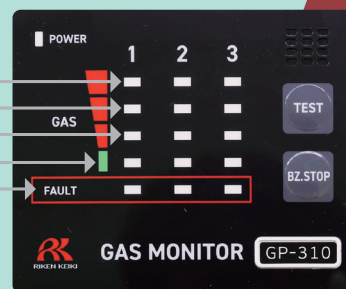

警報状態：ランプ点灯 **赤**  
 — ガス濃度引火レベル危険  
 — ガス濃度上昇注意  
 — ガス漏洩あり  
 正常状態：ランプ点灯 **緑**  
 故障状態：ランプ点灯 **黄**

〈警報表示部〉

## ■ 警報器仕様

型式	GP-310		
検知対象ガス	LPガス	外部出力	(1) 有電圧出力 0-6-12V (監視時：6V 警報時：12V トラブル時：0V)
表示	4段階LED表示		(2) 無電圧接点各1a(常時開)または1b(常時閉)
電源表示	POWERランプ点灯(緑)		(3) 有電圧AC100～220V出力
応答時間	30秒以内		
警報音量	80dB(A)/m以上	使用温度範囲	-10～+40℃(急変なきこと)
ガス警報表示	ランプ点灯(赤)	使用湿度範囲	0～95%RH(結露なきこと)
ガス・故障警報動作	自動復帰または自己保持	構造	壁掛型または埋込型
故障警報表示	FAULTランプ点灯(黄)	外形寸法	約110(W)×190(H)×54(D)mm
電源	AC100～220V±10%(AC100V用ケーブル付属)	質量	約0.8kg
消費電力	通常時：約4.5W 警報時：約6.0W	オプション	点検用ガスライター