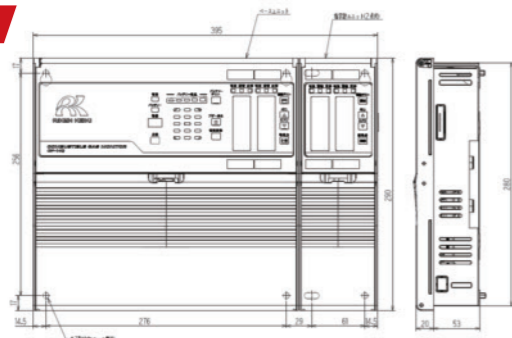

仕様

型式	GP-148	
検知対象ガス	可燃性ガス、炭化水素炎、非炭化水素炎	
対応検知部	拡散式ガス検知部(GD-A80型)、吸引式ガス検知部(GD-D58型)、炎検知器(40/40シリーズ)	
表示	キャラクタLCD(バーメータ表示(赤・緑2色))、各種ランプ、バッテリーレベルメータ(LEDランプ5個)	
ガス警報動作・表示	自己保持または自動復帰 ベースユニット: 赤色ランプ点灯 指示計ユニット: 赤色ランプ点滅または点灯(リセット操作後) ブザー連続音またはブザー連続音+音声メッセージ【オプション】	
故障警報動作・表示	自動復帰 指示計ユニット: 橙色ランプ点灯、故障内容(エラーコード)表示 ブザー断続音またはブザー断続音+音声メッセージ【オプション】	
外部出力	総合	総合警報接点出力: 無電圧 1c接点(接点容量:AC 250V 2A) 総合警報電圧出力: 有電圧 DC 0-6-12V(10mA以下) 外部ブザー用接点出力: 無電圧1a接点または1b接点(接点容量:AC 250V 1A) 外部ブザー用電源出力: DC24V 10mA以下
	個別	個別警報接点 ^{※1} : 無電圧 2接点(接点容量:AC 250V 2A)、a接点またはb接点
警報遅延	2秒または最大60秒/1秒刻み	
指示警報ユニット	2点式(1ユニット単位)	
電源入力	AC 100~120V または AC 200~240V (50/60Hz)	
落雷対策	雷サージ保護回路付	
保安電源 ^{※2}	鉛蓄電池 12V 2.3Ah×2個	
構造	壁掛型または埋込型	
使用温度範囲	-10~+50℃(急変なきこと)	
使用湿度範囲 ^{※3}	10~90%RH(結露なきこと)	
外形寸法/質量 (質量は保安電源約1.9kgを含む)	2点式	約305(W)×290(H)×73(D)mm 約3.8kg
	4点式	約395(W)×290(H)×73(D)mm 約4.9kg
	6点式	約485(W)×290(H)×73(D)mm 約5.9kg
	8点式	約575(W)×290(H)×73(D)mm 約6.4kg
	10点式	約665(W)×290(H)×73(D)mm 約7.1kg
	12点式	約755(W)×290(H)×73(D)mm 約7.9kg
使用ケーブル距離 (指示警報部-検知部間)	CVV (0.75mm ²)	ケーブルにて300m以内
	CVV (1.25mm ² 、2.0mm ²)	にて500m以内
外観色	下扉部: ライトグレー(マンセル N7.2) その他: 黒	

※1 ガス警報接点+ガス警報接点、もしくはガス警報接点+故障警報接点のどちらかを選択できます
 ※2 保安電源有り仕様を選択の場合
 ※3 音声ユニット(別売品)の使用湿度範囲は85%RH以下

外観図

付属品

・埋め込み固定用金具(埋込型仕様のみ)

オプション(別売品)

・ヒューズ×2(5A φ5×20m)

・音声ユニット

《音声メッセージ》
 ガス警報時『ガスが漏れています。』
 故障警報時『故障です。』