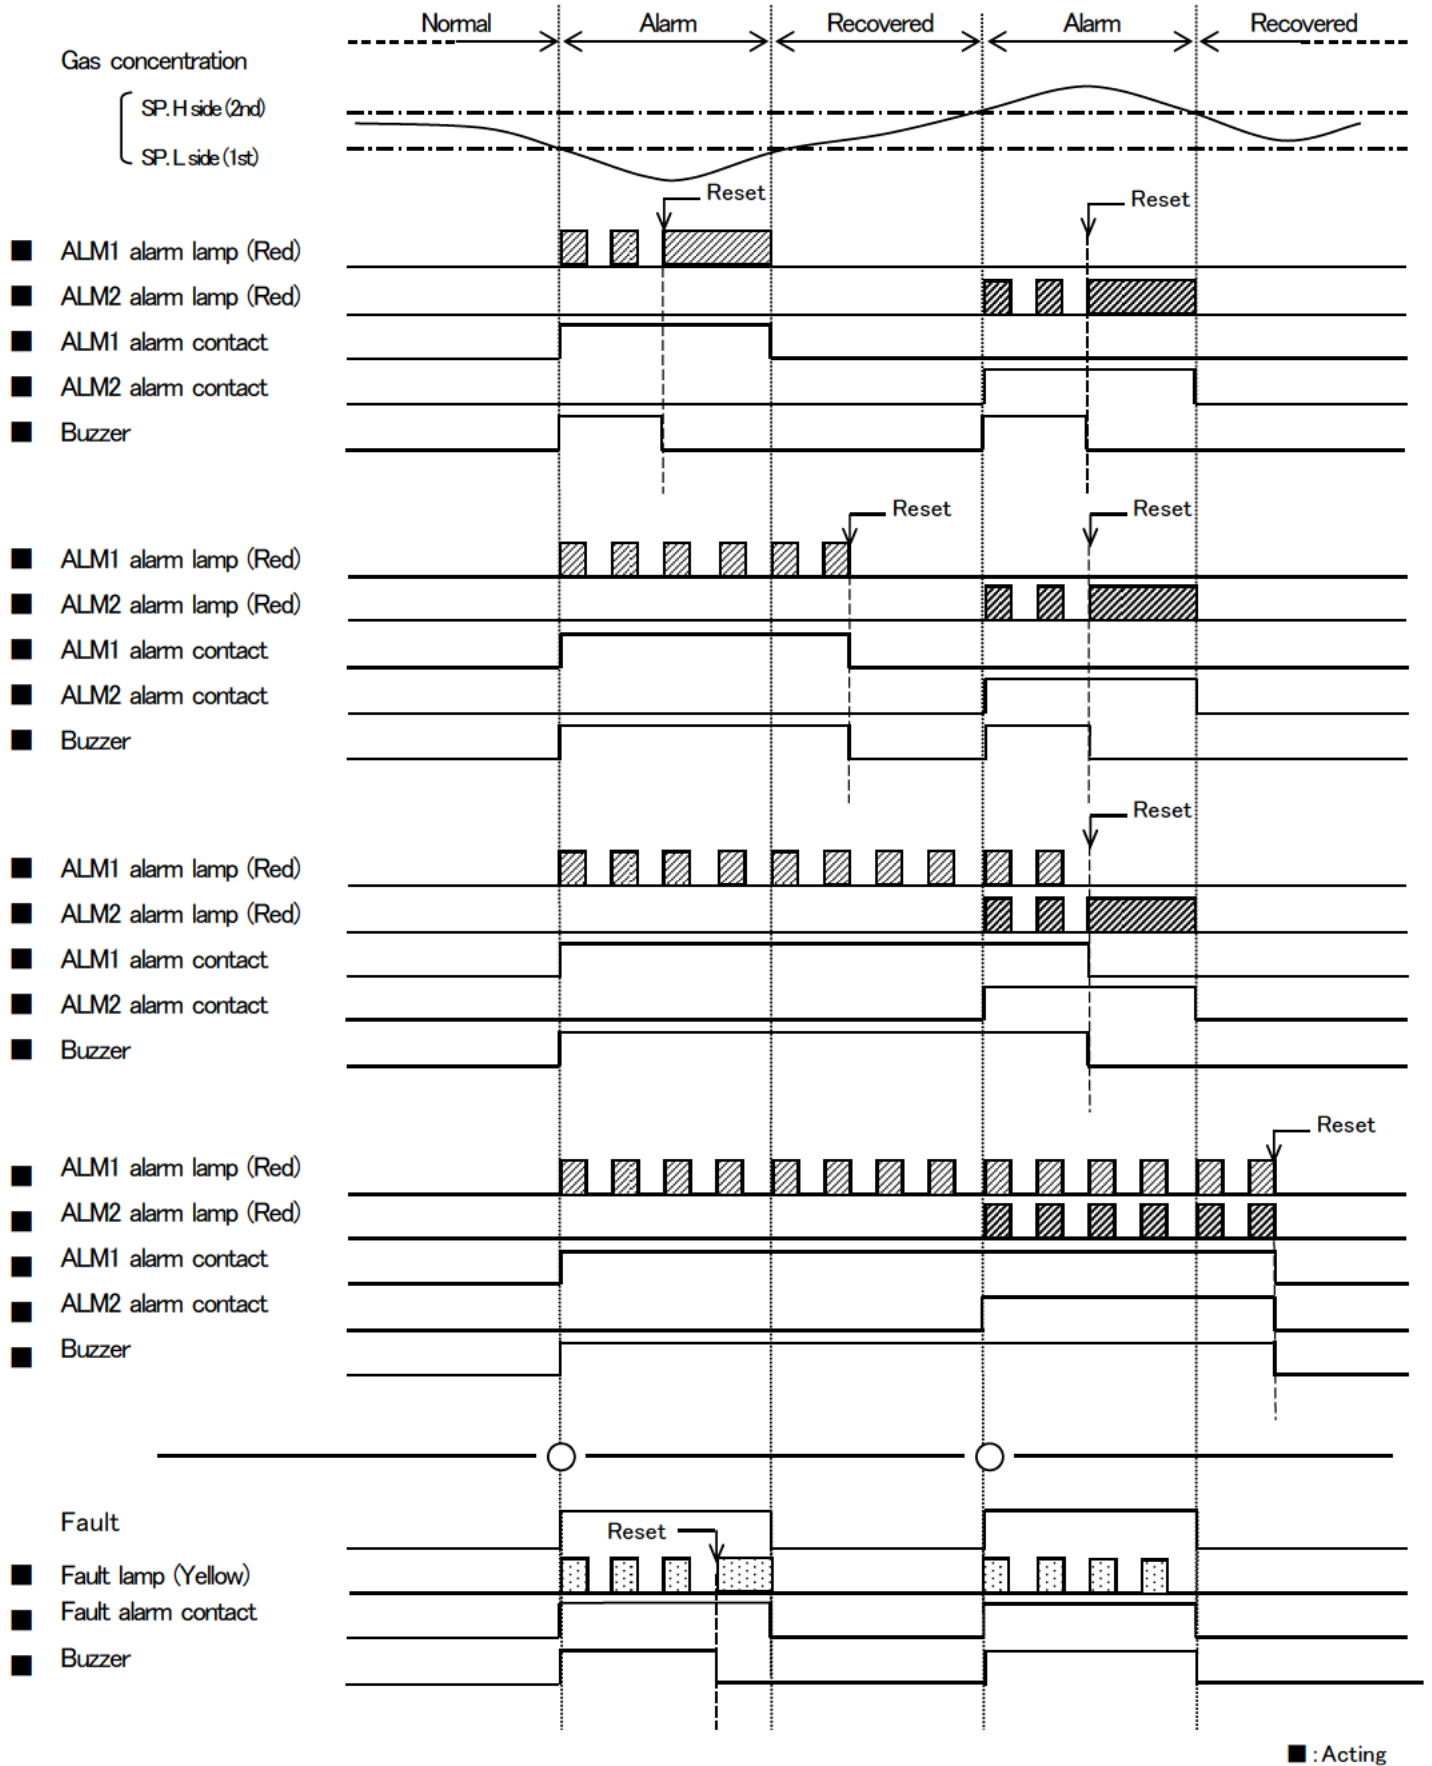

Contents

<input type="checkbox"/>	1. Gas alarm(H-HH, self-latching)/Fault alarm(auto-reset)	3
<input type="checkbox"/>	2. Gas alarm(H-HH, auto-reset)/Fault alarm(auto-reset)	4
<input type="checkbox"/>	3. Gas alarm(H-HH, lock-in)/Fault alarm(auto-reset)	5
<input type="checkbox"/>	4. Gas alarm(L-LL, self-latching)/Fault alarm(auto-reset)	6
<input type="checkbox"/>	5. Gas alarm(L-LL, auto-reset)/Fault alarm(auto-reset)	7
<input type="checkbox"/>	6. Gas alarm(L-LL, lock-in)/Fault alarm(auto-reset)	8
<input type="checkbox"/>	7. Gas alarm(L-H, self-latching)/Fault alarm(auto-reset)	9
<input type="checkbox"/>	8. Gas alarm(L-H, auto-reset)/Fault alarm(auto-reset)	10
<input type="checkbox"/>	9. Gas alarm(L-H, lock-in)/Fault alarm(auto-reset)	11

1. Gas alarm(H-HH, self-latching)/Fault alarm(auto-reset)

2. Gas alarm(H-HH, auto-reset)/Fault alarm(auto-reset)

4. Gas alarm(L-LL, self-latching)/Fault alarm(auto-reset)

5. Gas alarm(L-LL, auto-reset)/Fault alarm(auto-reset)

6. Gas alarm(L-LL, lock-in)/Fault alarm(auto-reset)

7. Gas alarm(L-H, self-latching)/Fault alarm(auto-reset)

8. Gas alarm(L-H, auto-reset)/Fault alarm(auto-reset)

9. Gas alarm(L-H, lock-in)/Fault alarm(auto-reset)