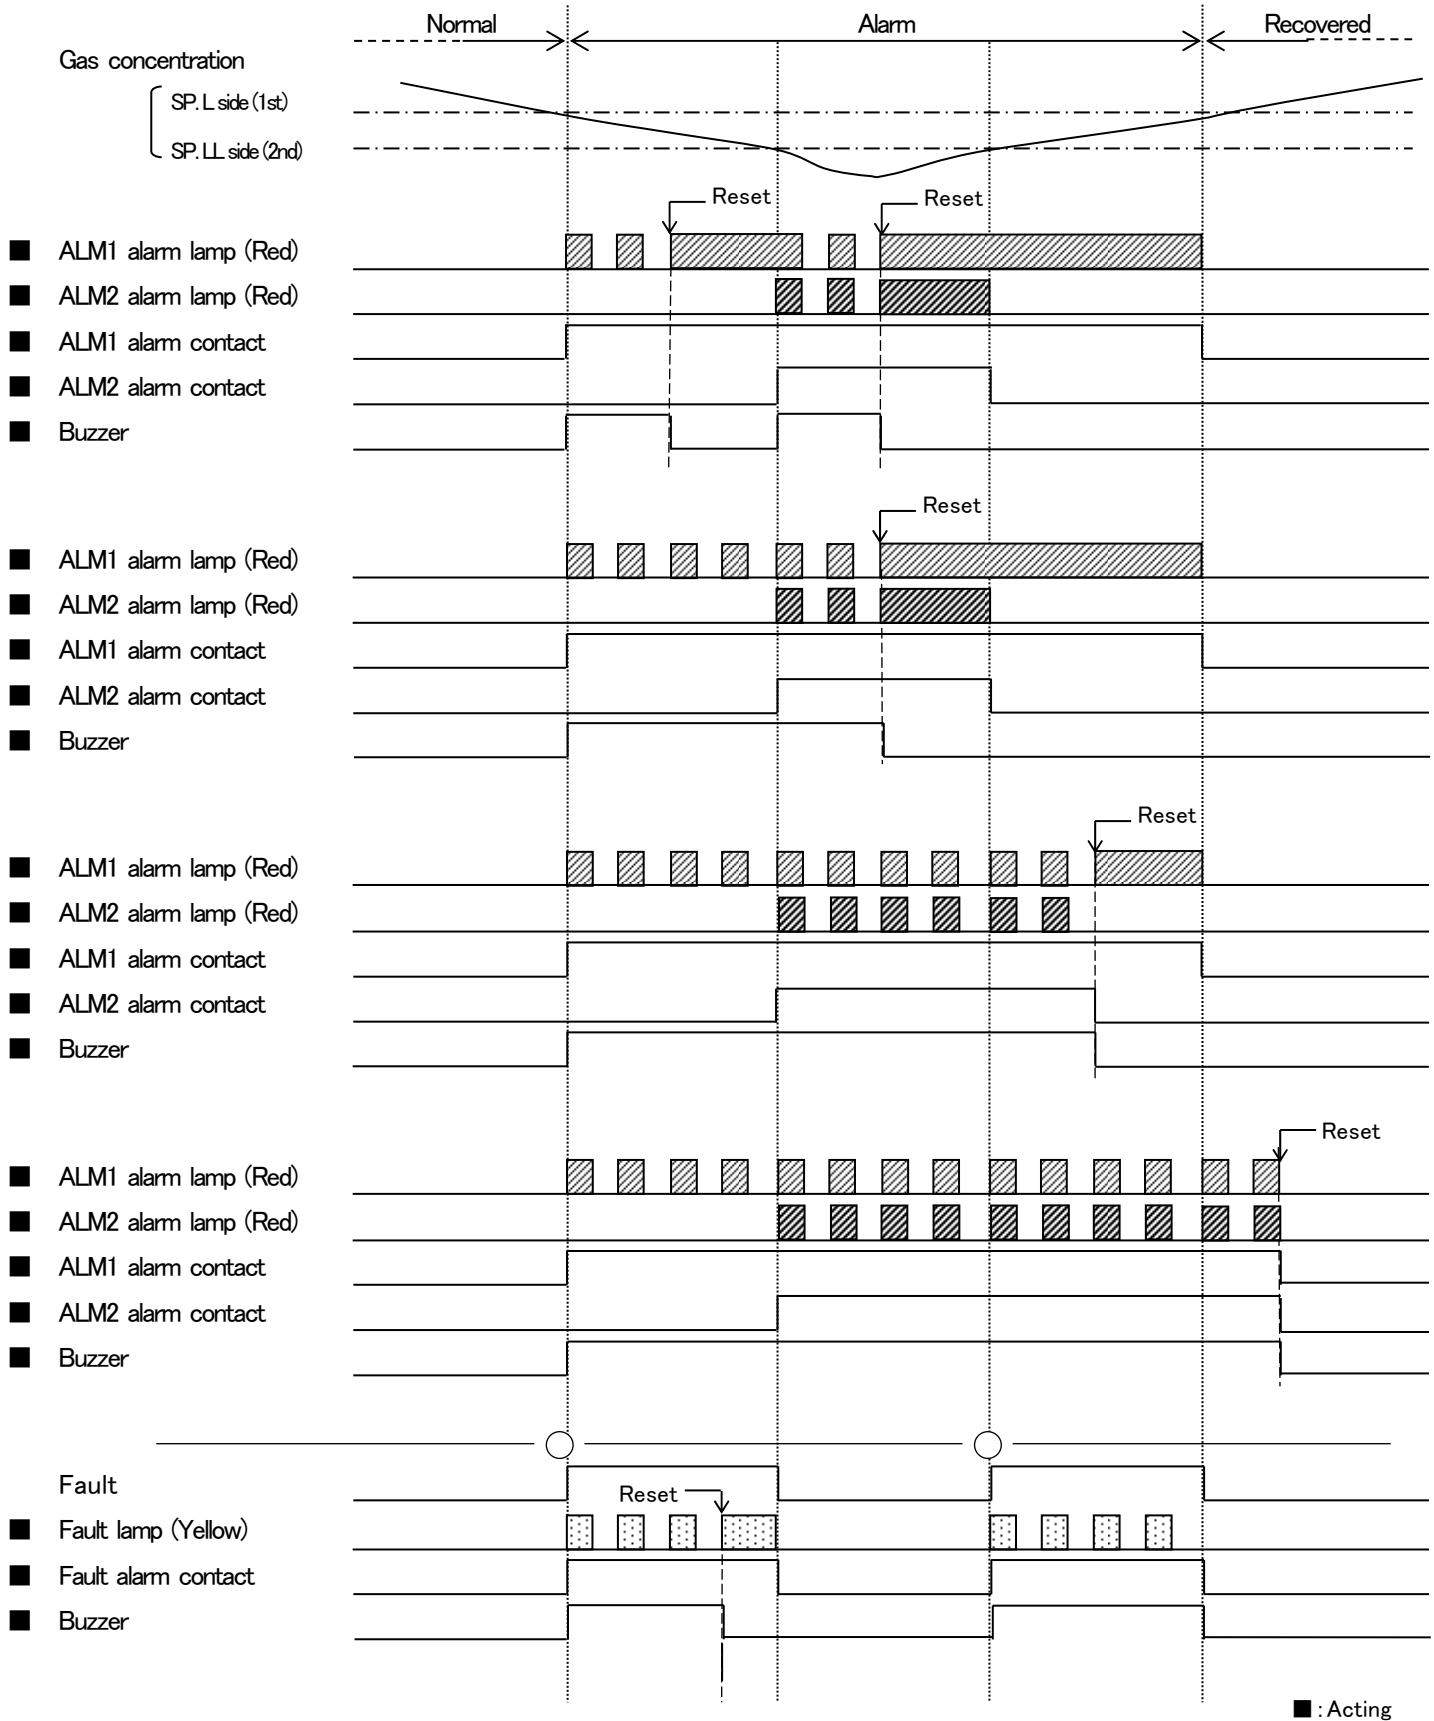

Contents

<input type="checkbox"/>	1. Gas alarm(H-HH, self-latching)/Fault alarm(auto-reset)	3
<input type="checkbox"/>	2. Gas alarm(H-HH, auto-reset)/Fault alarm(auto-reset)	4
<input type="checkbox"/>	3. Gas alarm(H-HH, lock-in)/Fault alarm(auto-reset)	5
<input type="checkbox"/>	4. Gas alarm(L-LL, self-latching)/Fault alarm(auto-reset)	6
<input type="checkbox"/>	5. Gas alarm(L-LL, auto-reset)/Fault alarm(auto-reset)	7
<input type="checkbox"/>	6. Gas alarm(L-LL, lock-in)/Fault alarm(auto-reset)	8
<input type="checkbox"/>	7. Gas alarm(L-H, self-latching)/Fault alarm(auto-reset)	9
<input type="checkbox"/>	8. Gas alarm(L-H, auto-reset)/Fault alarm(auto-reset)	10
<input type="checkbox"/>	9. Gas alarm(L-H, lock-in)/Fault alarm(auto-reset)	11

1. Gas alarm(H-HH, self-latching)/Fault alarm(auto-reset)

2. Gas alarm(H-HH, auto-reset)/Fault alarm(auto-reset)

4. Gas alarm(L-LL, self-latching)/Fault alarm(auto-reset)

5. Gas alarm(L-LL, auto-reset)/Fault alarm(auto-reset)