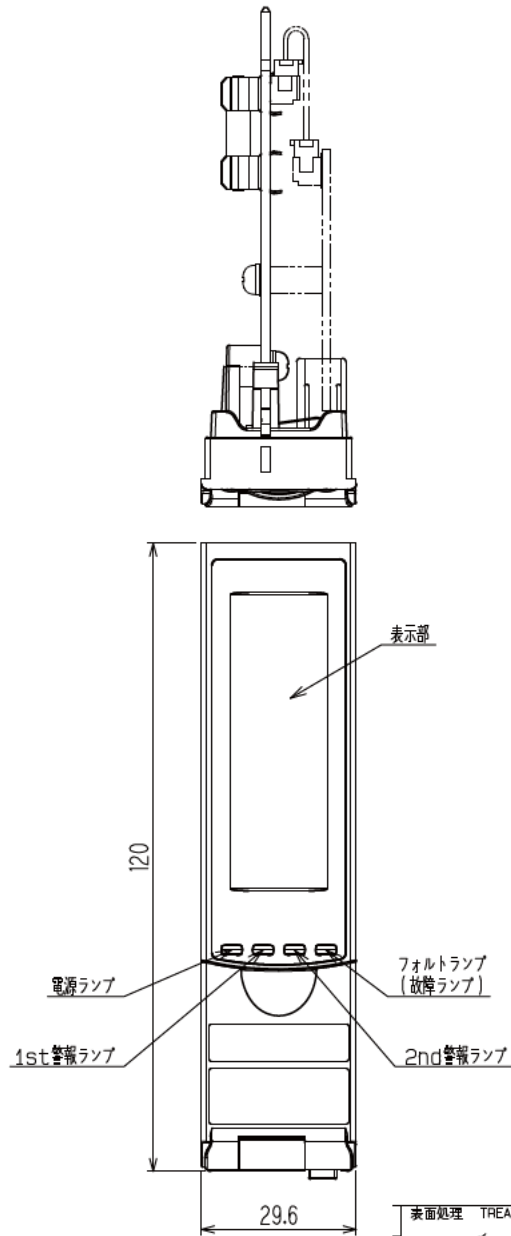

寸法	18mm未満	18mm以上20mm未満	20mm以上25mm未満	25mm以上30mm未満	30mm以上35mm未満	35mm以上40mm未満	40mm以上45mm未満	45mm以上50mm未満	50mm以上55mm未満	55mm以上60mm未満	60mm以上65mm未満	65mm以上70mm未満	70mm以上75mm未満	75mm以上80mm未満	80mm以上85mm未満	85mm以上90mm未満	90mm以上95mm未満	95mm以上100mm未満	100mm以上
精度	0.1	0.15	0.2	0.3	0.4	0.5	0.6	0.8	1.0	1.2	1.5	2.0	2.5	3.0	4.0	5.0	6.0	8.0	10.0
中級	0.2	0.3	0.4	0.5	0.6	0.8	1.0	1.2	1.5	2.0	2.5	3.0	4.0	5.0	6.0	8.0	10.0		
粗級	0.4	0.6	0.8	1.2	1.5	2.0	2.5	3.0	4.0	5.0	6.0	8.0	10.0						

質量: 約100g
色: DIC521

表面処理 TREAT.	許容差 TOL.	尺度 SCALE	投影法 PROJECTION	名称 NAME
材質 MAT.		1 : 1		指示警報ユニット RM-5000
承認 APPROVED	検討 CHECKED	製図 DRAWN	作成日 DATE	図番 DIMS. NO.
田島秀二	近藤晴彦	武井康典	2011.10.11	M3-9310-08-03G