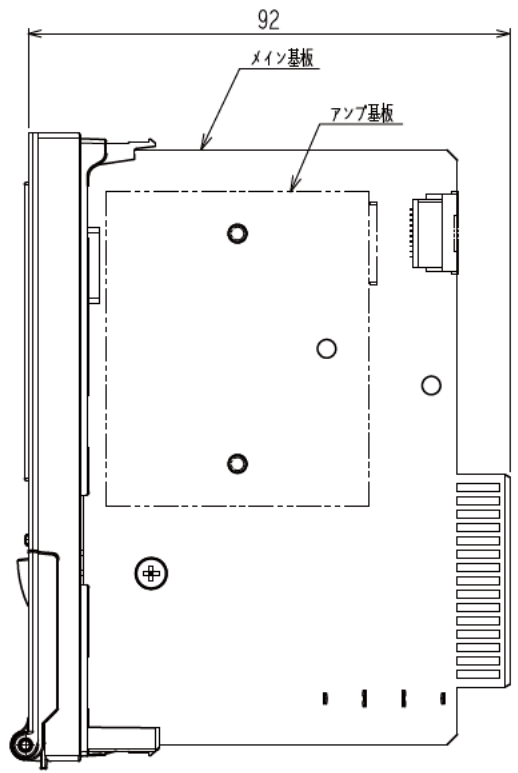

寸法	18mm未満	18mm以上20mm未満	20mm以上25mm未満	25mm以上30mm未満	30mm以上35mm未満	35mm以上40mm未満	40mm以上45mm未満	45mm以上50mm未満	50mm以上55mm未満	55mm以上60mm未満	60mm以上65mm未満	65mm以上70mm未満	70mm以上75mm未満	75mm以上80mm未満	80mm以上85mm未満	85mm以上90mm未満	90mm以上95mm未満	95mm以上100mm未満	100mm以上
精度	0.1	0.15	0.2	0.3	0.4	0.5	0.6	0.8	1.0	1.2	1.5	2.0	2.5	3.0	4.0	5.0	6.0	8.0	10.0
中級	0.2	0.3	0.4	0.5	0.6	0.8	1.0	1.2	1.5	2.0	2.5	3.0	4.0	5.0	6.0	8.0	10.0		
粗級	0.4	0.6	0.8	1.2	1.5	2.0	2.5	3.0	4.0	5.0	6.0	8.0	10.0						

質量: 約100g
色: DIC521

表面処理 TREAT.	許容差 TOL.	尺度 SCALE	投影法 PROJECTION	名称 NAME
材質 MAT.		1 : 1		指示警報ユニット RM-5000
承認 APPROVED	検討 CHECKED	製図 DRAWN	作成日 DATE	図番 DIMS. NO.
田島秀二	近藤晴彦	武井康典	2011.10.11	M3-9310-08-03G