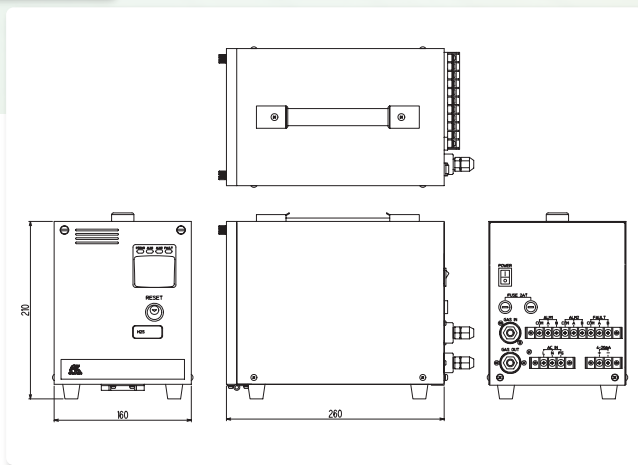

Model TP-70D/TP-70DG

仕様

型式	TP-70D	TP-70DG
検知原理	搭載するセンサユニットによる	熱分解+定電位電解式
検知対象ガス		NF₃
検知範囲	検知対象ガスによる	0~30ppm
検知方式	ポンプ吸引式	
吸引流量	0.5L/min±10%	
外部出力	DC4~20mA(非絶縁・負荷抵抗300Ω以下)	
ガス警報	2段警報(自己保持または自動復帰)	
外部出力接点	ガス警報: 無電圧接点1st・2nd各1c・常時非励磁(警報時励磁)または常時励磁(警報時非励磁) 故障警報: 無電圧接点1c・常時非励磁(警報時励磁)または常時励磁(警報時非励磁)	
自己診断機能	流量異常、システム異常、センサ異常	流量異常、システム異常、センサ異常、熱分解器異常
使用温度範囲	0~40℃(急変なきこと)	
使用湿度範囲	30~70%RH(結露なきこと) (搭載するセンサユニットにより、異なる場合があります。)	30~70%RH(結露なきこと)
各種表示	ガス名表示/流量表示/モード表示	ガス名表示/流量表示/モード表示/熱分解器接続表示
警報表示	ガス警報時: ランプ点滅または点灯(赤)/ブザー断続または連続 故障警報時: ランプ点灯(黄)/内容表示/ブザー連続	
電源【消費電力】	AC100V~240V±10%・50/60Hz【約12VA(最大20VA) (搭載センサにより、異なる場合があります。)]	AC100V~240V±10%・50/60Hz【約40VA(最大45VA)】
外形寸法	約160(W)×210(H)×260(D)mm(突起部は除く)	
質量	約4.3kg	約5.4kg

付属品

・保護用ゴムキャップ ・ダストフィルター ・干渉ガス除去フィルター(センサユニットによる)

外形図