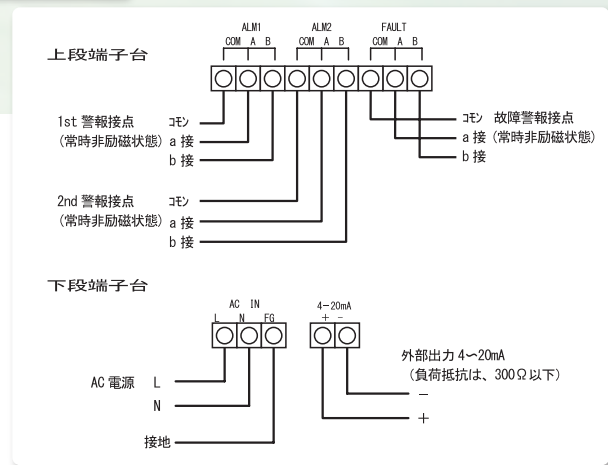

端子台図

理研計器株式会社

本社 〒174-8744 東京都板橋区小豆沢 2-7-6
☎ 0570-001939 FAX (03)3558-0043

ホームページ <https://www.rikenkeiki.co.jp/>
プロダクトサイト <https://product.rikenkeiki.co.jp/>

問い合わせ先(営業部・営業所)

営業一課 ☎(03)3966-1111代	浜松 ☎(053)437-9421代
営業二課 ☎(03)3966-1114代	名古屋 ☎(052)822-1031代
営業三課 ☎(03)6454-5583代	四日市 ☎(059)333-7226代
札幌 ☎(011)375-1822代	金沢 ☎(076)240-7060代
岩手 ☎(0197)65-1112代	西宮 ☎(06)4950-5708代
仙台 ☎(022)722-7835代	水島 ☎(086)446-2702代
水戸 ☎(029)215-2581代	広島 ☎(082)875-4151代
埼玉 ☎(048)598-5090代	岡崎 ☎(092)692-1161代
千葉 ☎(043)497-6303代	熊本 ☎(096)273-9407代
神奈川 ☎(045)642-5314代	大分 ☎(097)523-3811代

※本カタログの記載事項は、性能向上のため、お断りなしに変更する事があります。