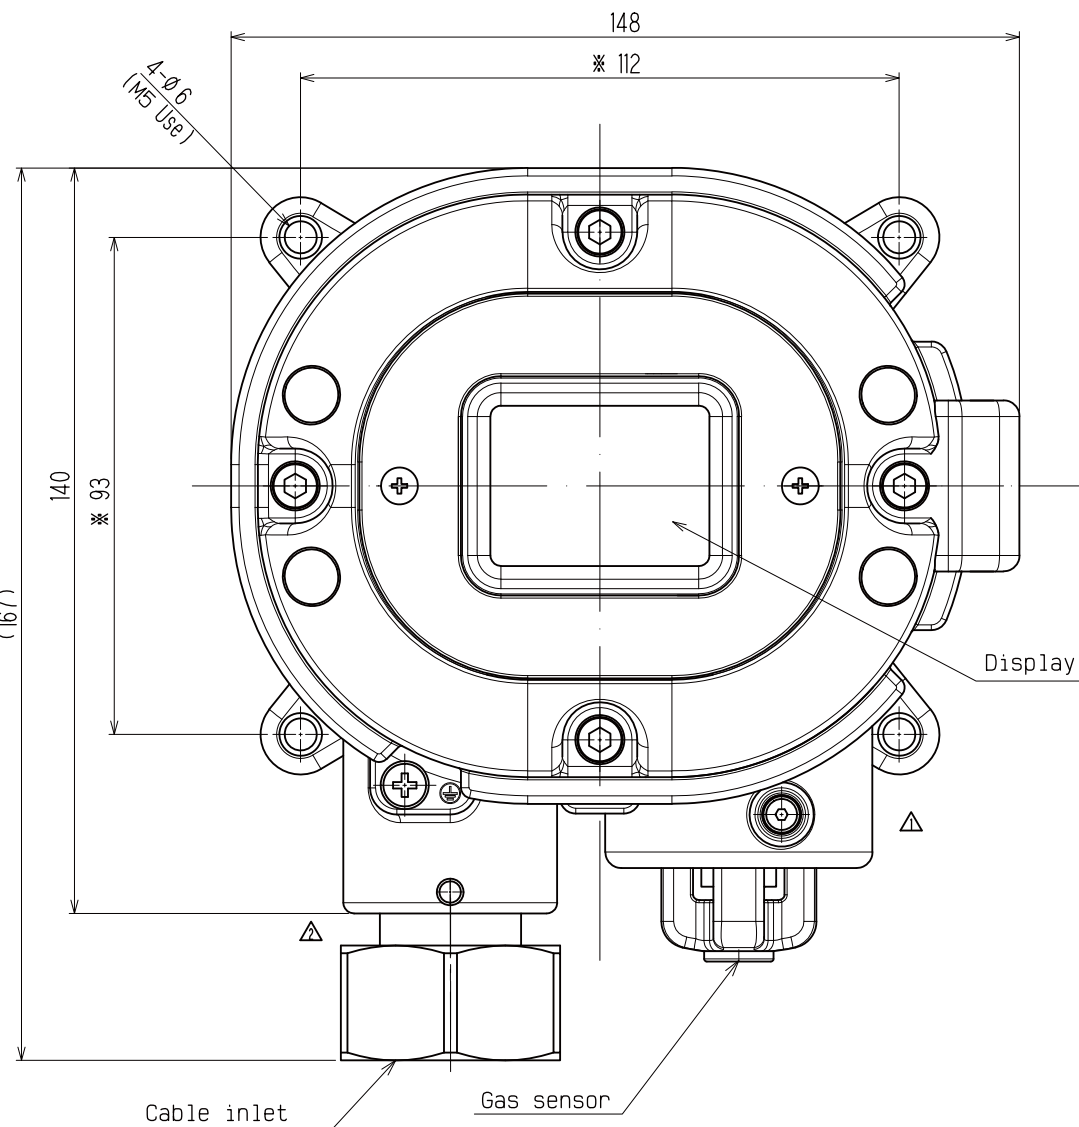

寸法	18未満	18以上50未満	50以上120未満	120以上260未満	260以上500未満	500以上1000未満	1000以上
精度	0.1	0.15	0.2	0.3	0.4	0.5	0.7
中級	0.2	0.3	0.4	0.6	0.8	1.0	1.2
粗級	0.4	0.6	0.8	1.2	1.6	2.0	2.5

1 2 3 4 5 6 7 8 9 10 11 12 13 14 15

A B C D E F G H J K L

Notes  
 1. Color:munsell 7.5BG5/2  
 2. Weight:approx 2.0kg  
 3.※1WALL MOUNTING DIMENSIONS

△	Connection F1.H4	2017.1.23	福田幸子
△	Connection G8.G11	2013.1.10	山田健太郎
△	記事	年月日	訂正者

表面处理 TREAT. ↙	許容差 TOL. ↙	尺度 SCALE 1 : 1	投影法 PROJECTION ⊙ ◯	名称 NAME Smart Transmitter/Gas Detector SD-1
材質 MAT. ↙	承認 APPROVED 田島秀二	検討 CHECKED 山田健太郎	製図 DRAWN 大川秀治	作成日 DATE 2010.11.4
				図番 DWG.NO. M3-4287-35-16E