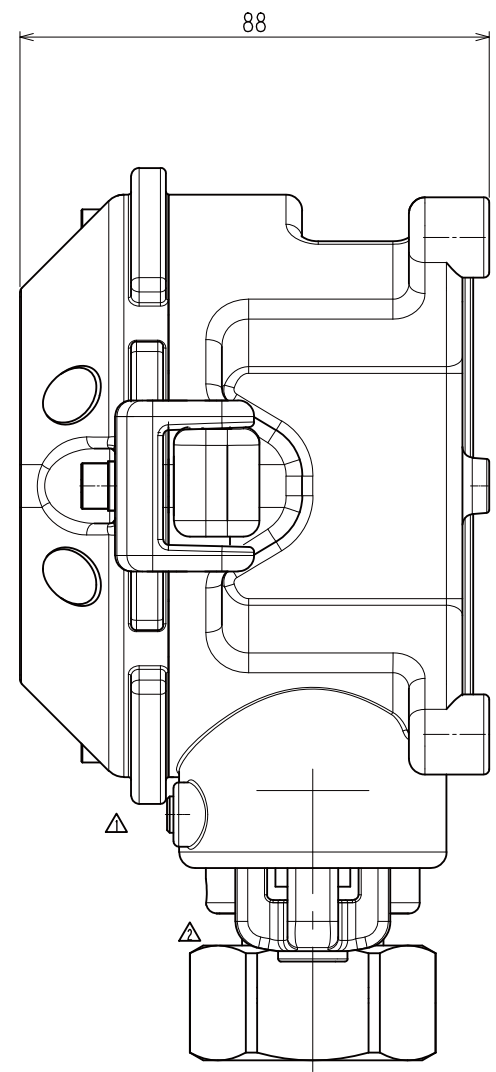

寸法	18未満	18以上50未満	50以上120未満	120以上260未満	260以上500未満	500以上1000未満	1000以上
精度	0.1	0.15	0.2	0.3	0.4	0.5	0.7
中級	0.2	0.3	0.4	0.6	0.8	1.0	1.2
粗級	0.4	0.6	0.8	1.2	1.6	2.0	2.5

1 2 3 4 5 6 7 8 9 10 11 12 13 14 15

A B C D E F G H J K L

Notes  
 1. Color:munsell 7.5BG5/2  
 2. Weight:approx 2.0kg  
 3.※1WALL MOUNTING DIMENSIONS

△	Connection F1.H4	2017.1.23	福田幸子
△	Connection G8.G11	2013.1.10	山田健太郎
△	記事	年月日	訂正者

表面处理 TREAT. ↙	許容差 TOL. ↙	尺度 SCALE 1 : 1	投影法 PROJECTION ⊙ ◯	名称 NAME Smart Transmitter/Gas Detector SD-1
材質 MAT. ↙	承認 APPROVED 田島秀二	検討 CHECKED 山田健太郎	製図 DRAWN 大川秀治	作成日 DATE 2010.11.4
				図番 DWG.NO. M3-4287-35-16E